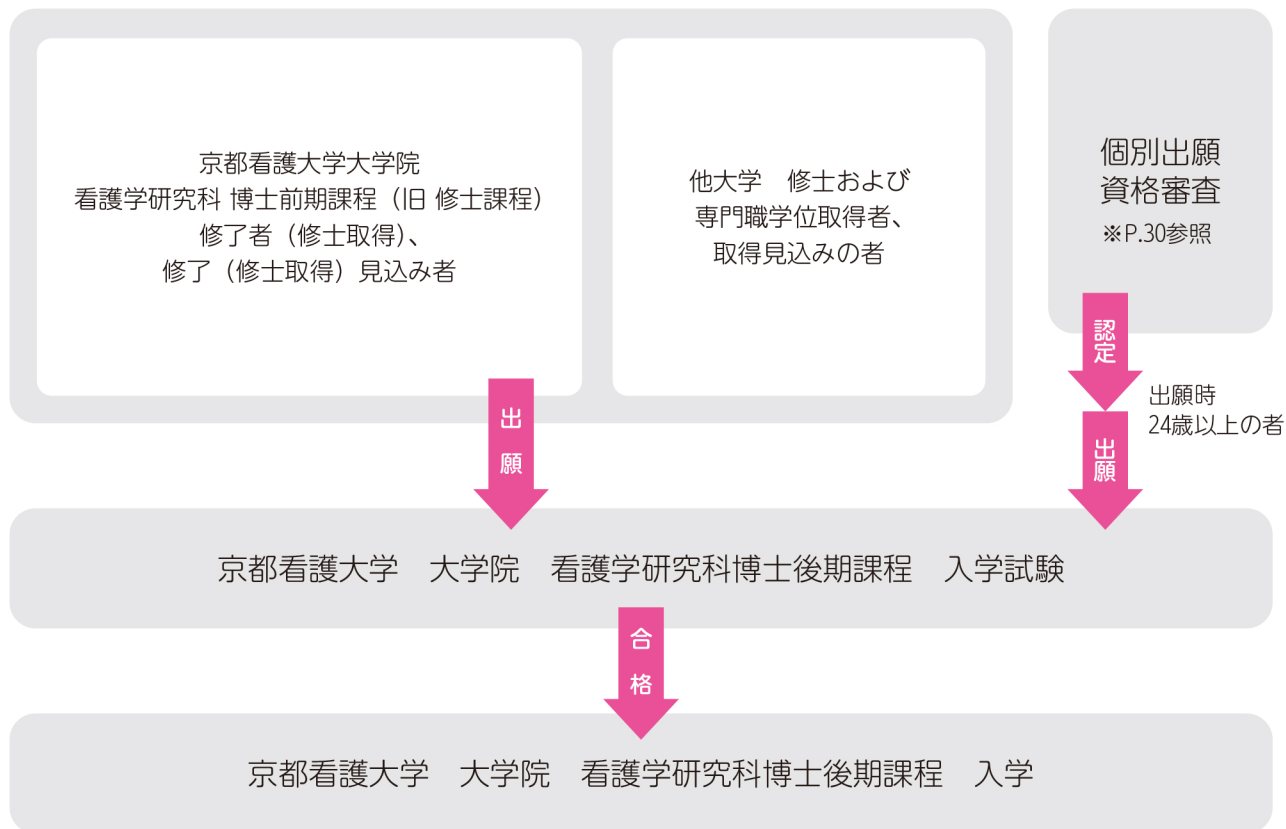

受験から入学までのフローチャート

入学試験日程

【出願期間・試験日程】

	第Ⅰ期	第Ⅱ期
出願期間	2025年7月7日(月)～7月25日(金)	2026年1月13日(火)～2月2日(月)
試験日	2025年8月3日(日)	2026年2月7日(土)