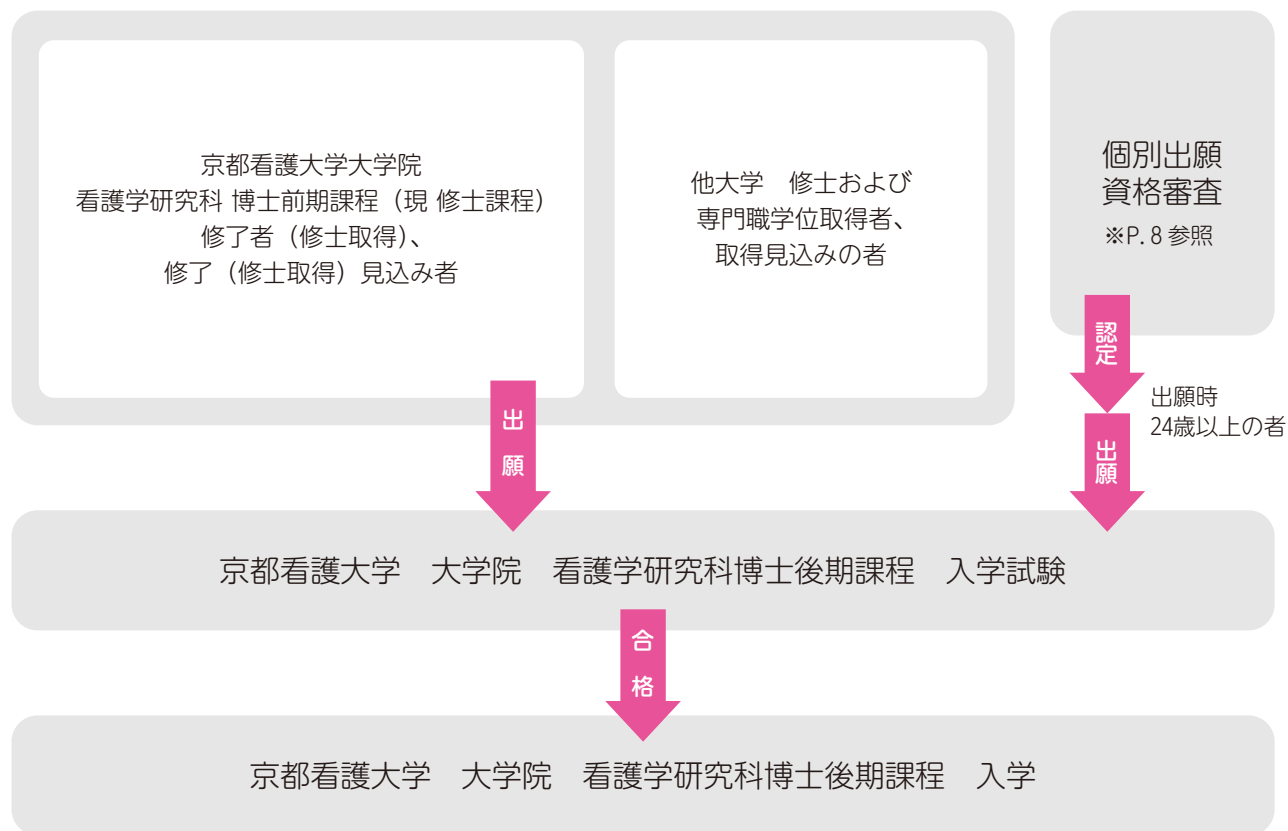

受験から入学までのフローチャート

入学試験日程

【出願期間・試験日程】

出願期間	2024年1月15日(月)～1月29日(月)
試験日	2024年2月4日(日)