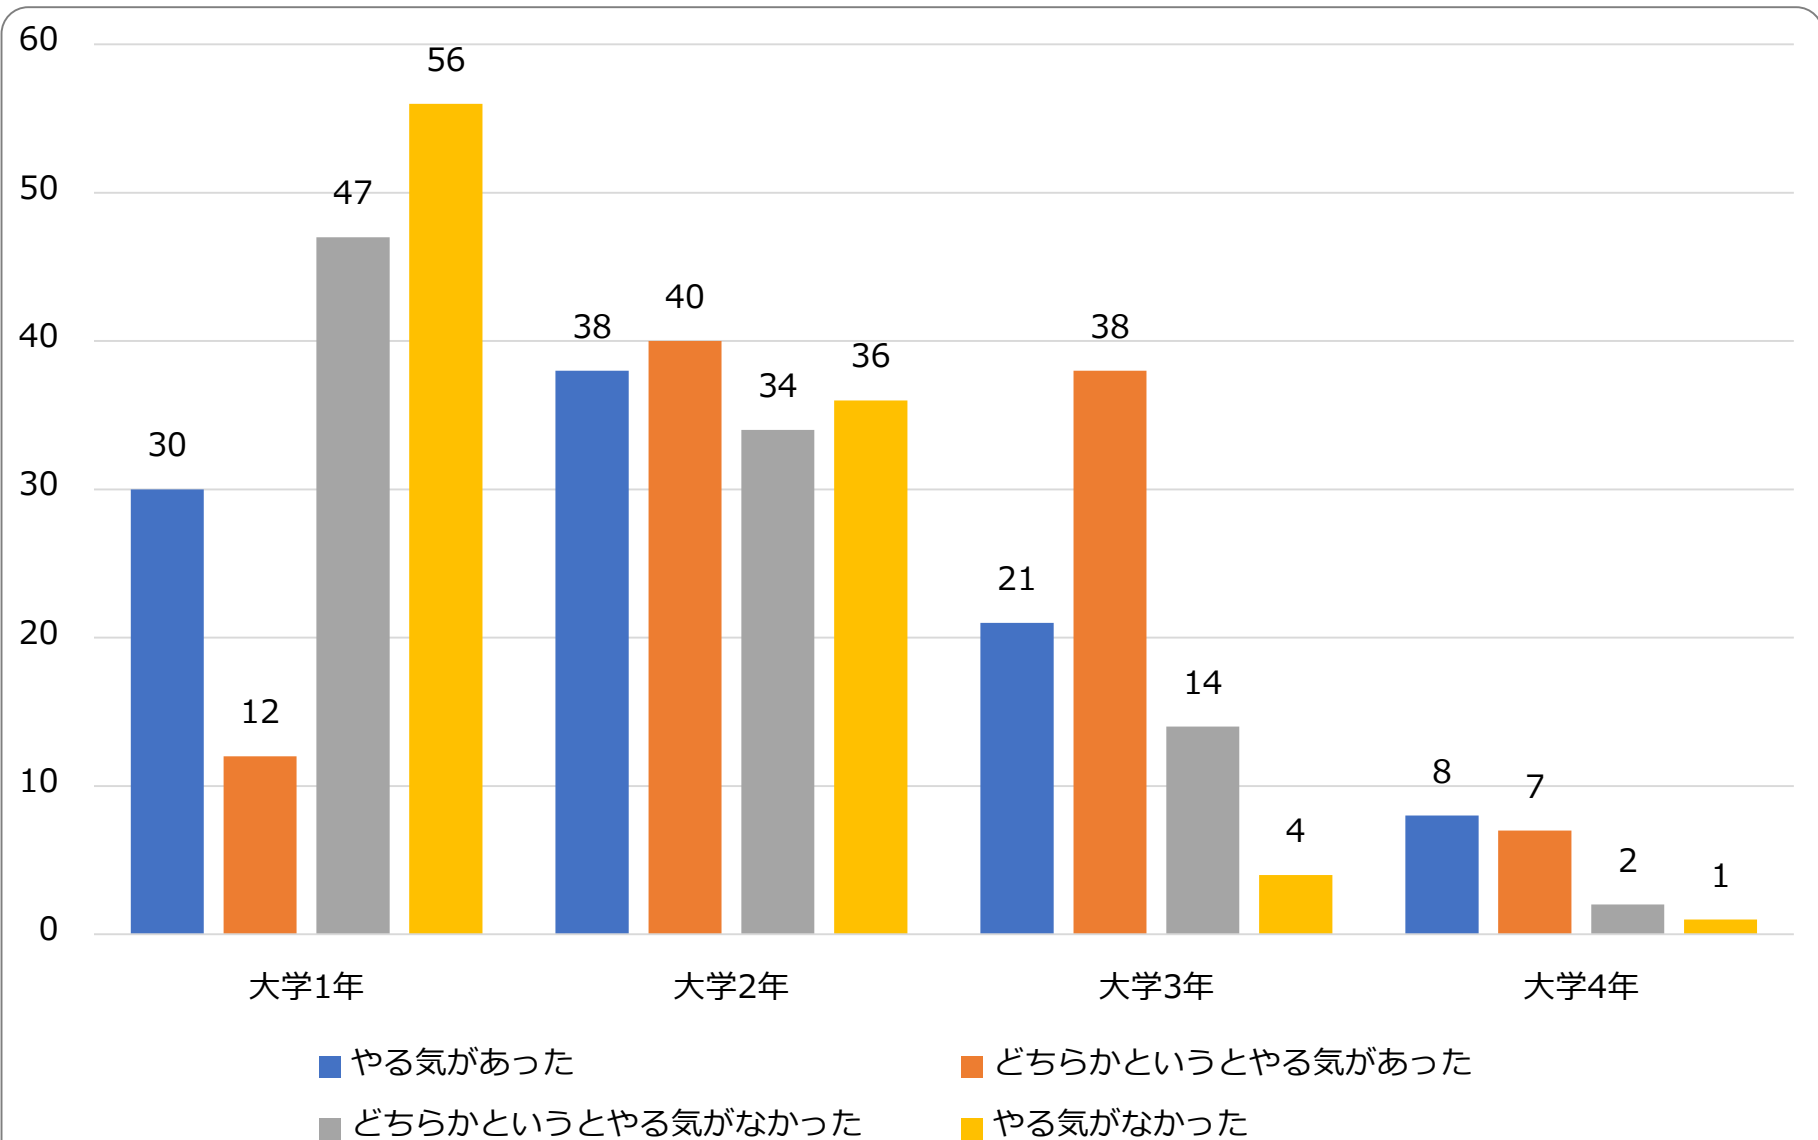

2022年度 卒業前調査結果

実施日：2023年3月9・10日

配布数：97名（編入生含まず）

回収率：100%

Q1.DP到達度

Q2.授業・演習への参加の程度

Q3.成長に影響を与えた正課内活動

Q4. 大学生生活の充実度

Q5. 充実度の理由（複数回答）

Q6.大学4年間のやる気

Q7.大学の満足度

Q8.卒業後の進路への満足度