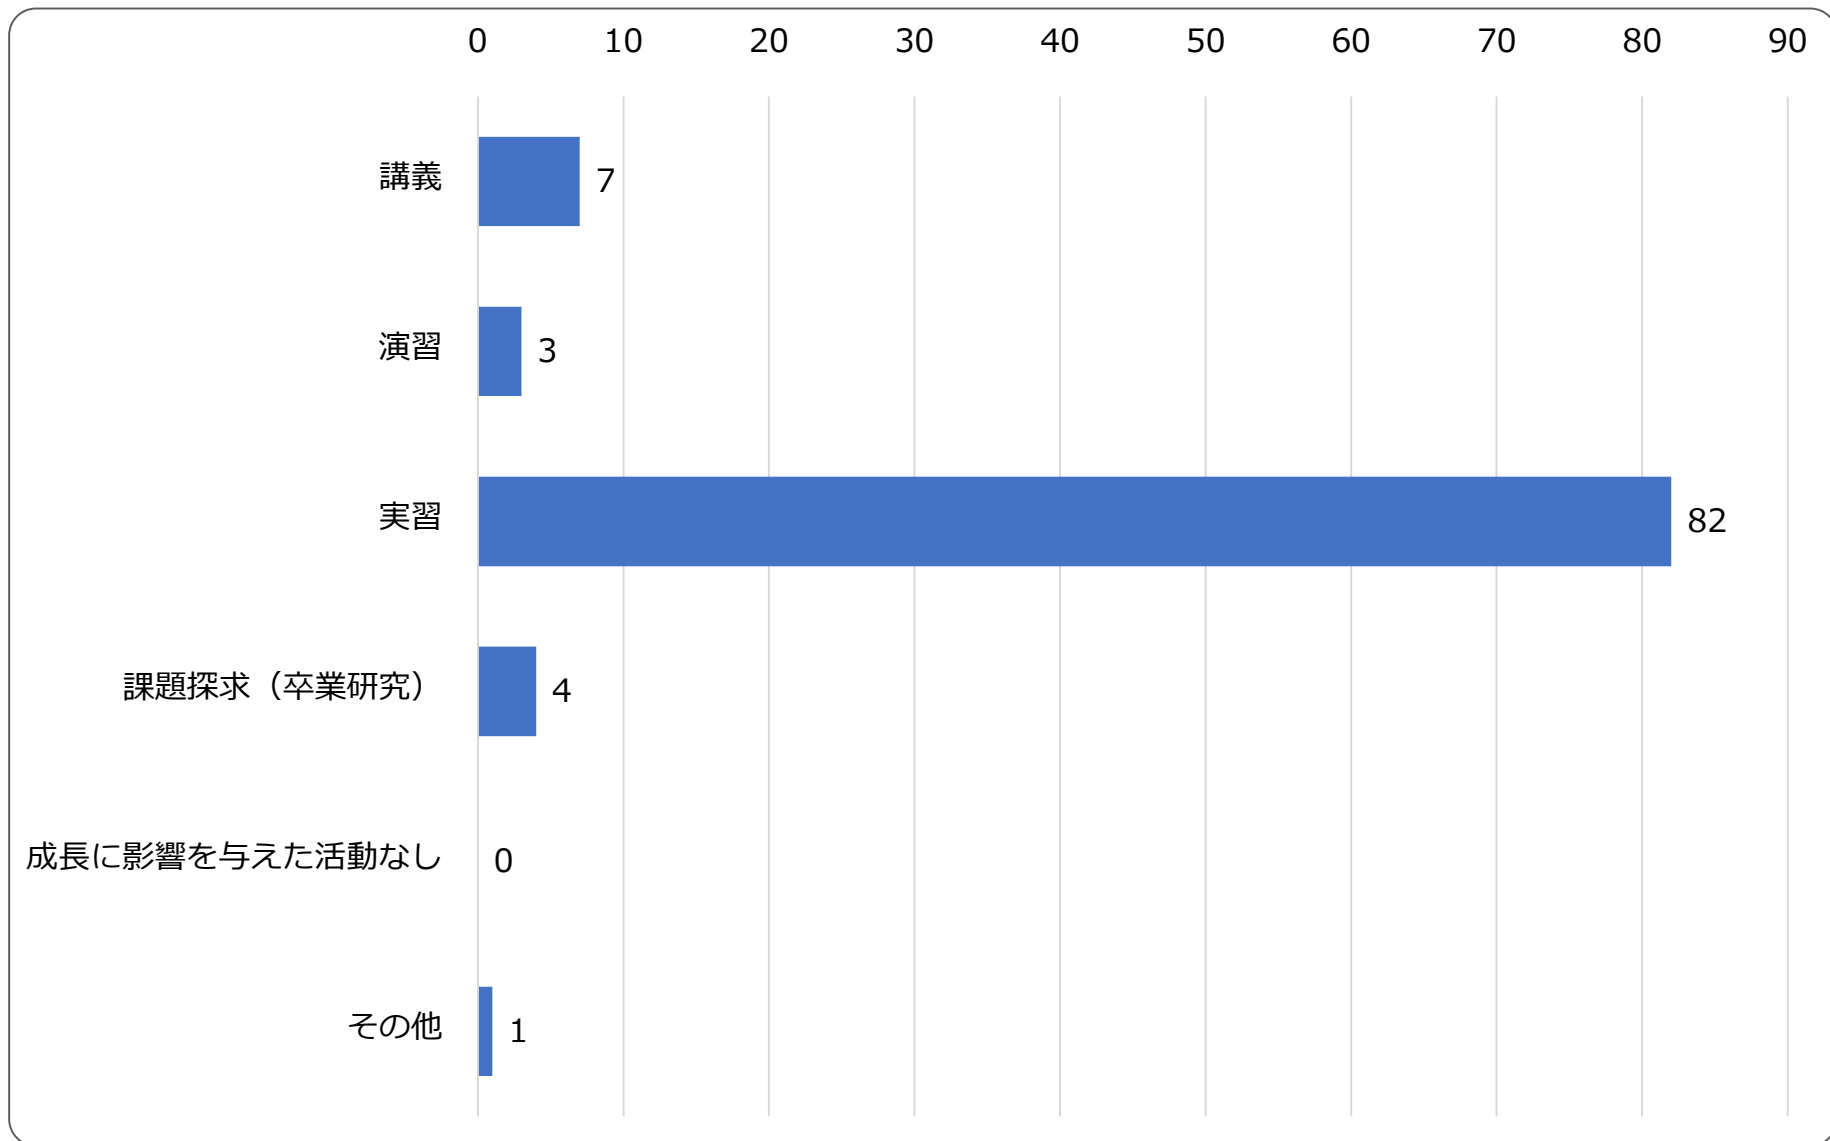

2022年度 卒業前調査結果

実施日：2023年3月9・10日

配布数：97名（編入生含まず）

回収率：100%

Q1.DP到達度

Q2.授業・演習への参加の程度

Q3.成長に影響を与えた正課内活動

Q4. 大学生生活の充実度

Q5. 充実度の理由（複数回答）

Q6.大学4年間のやる気

Q7.大学の満足度

Q8.卒業後の進路への満足度