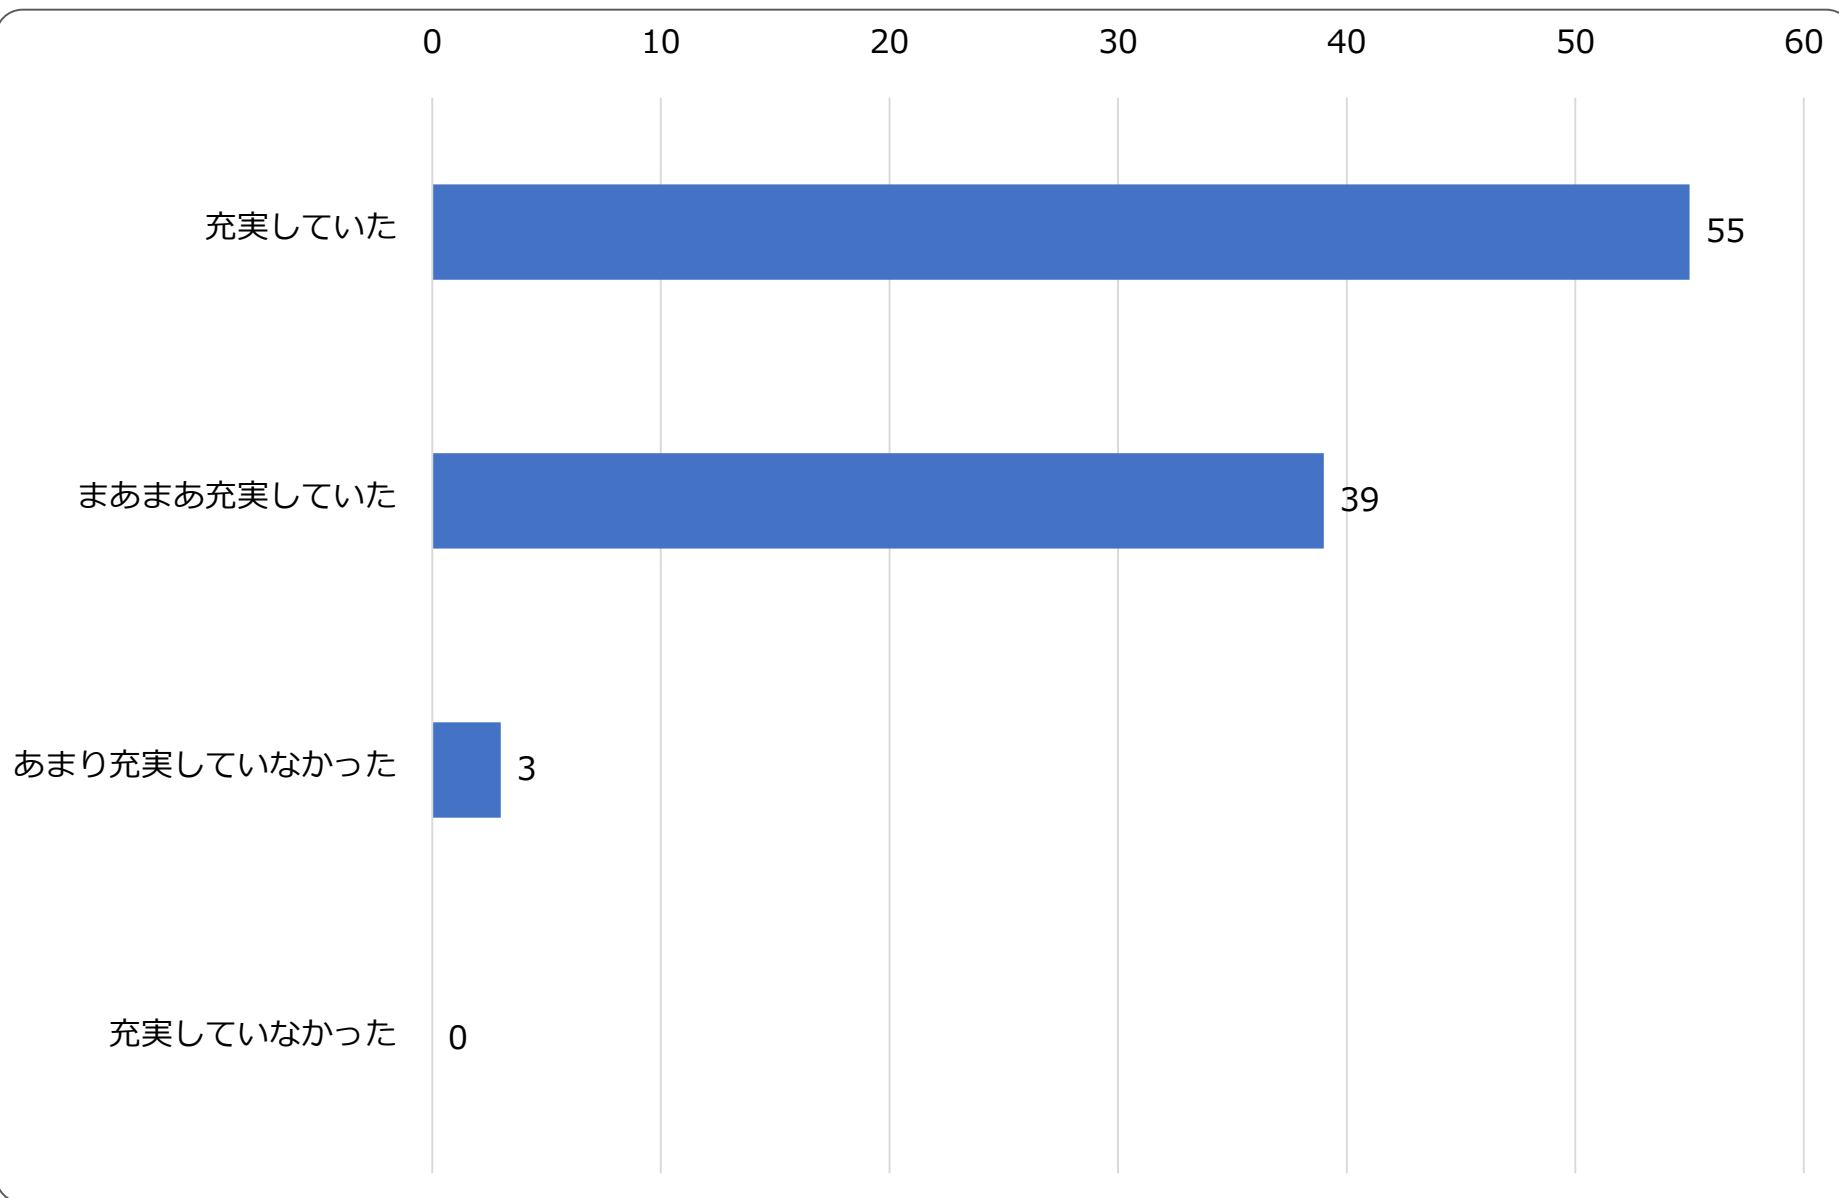

2022年度 卒業前調査結果

実施日：2023年3月9・10日

配布数：97名（編入生含まず）

回収率：100%

Q1.DP到達度

Q2.授業・演習への参加の程度

Q3.成長に影響を与えた正課内活動

Q4. 大学生生活の充実度

Q5. 充実度の理由（複数回答）

Q6.大学4年間のやる気

Q7.大学の満足度

Q8.卒業後の進路への満足度