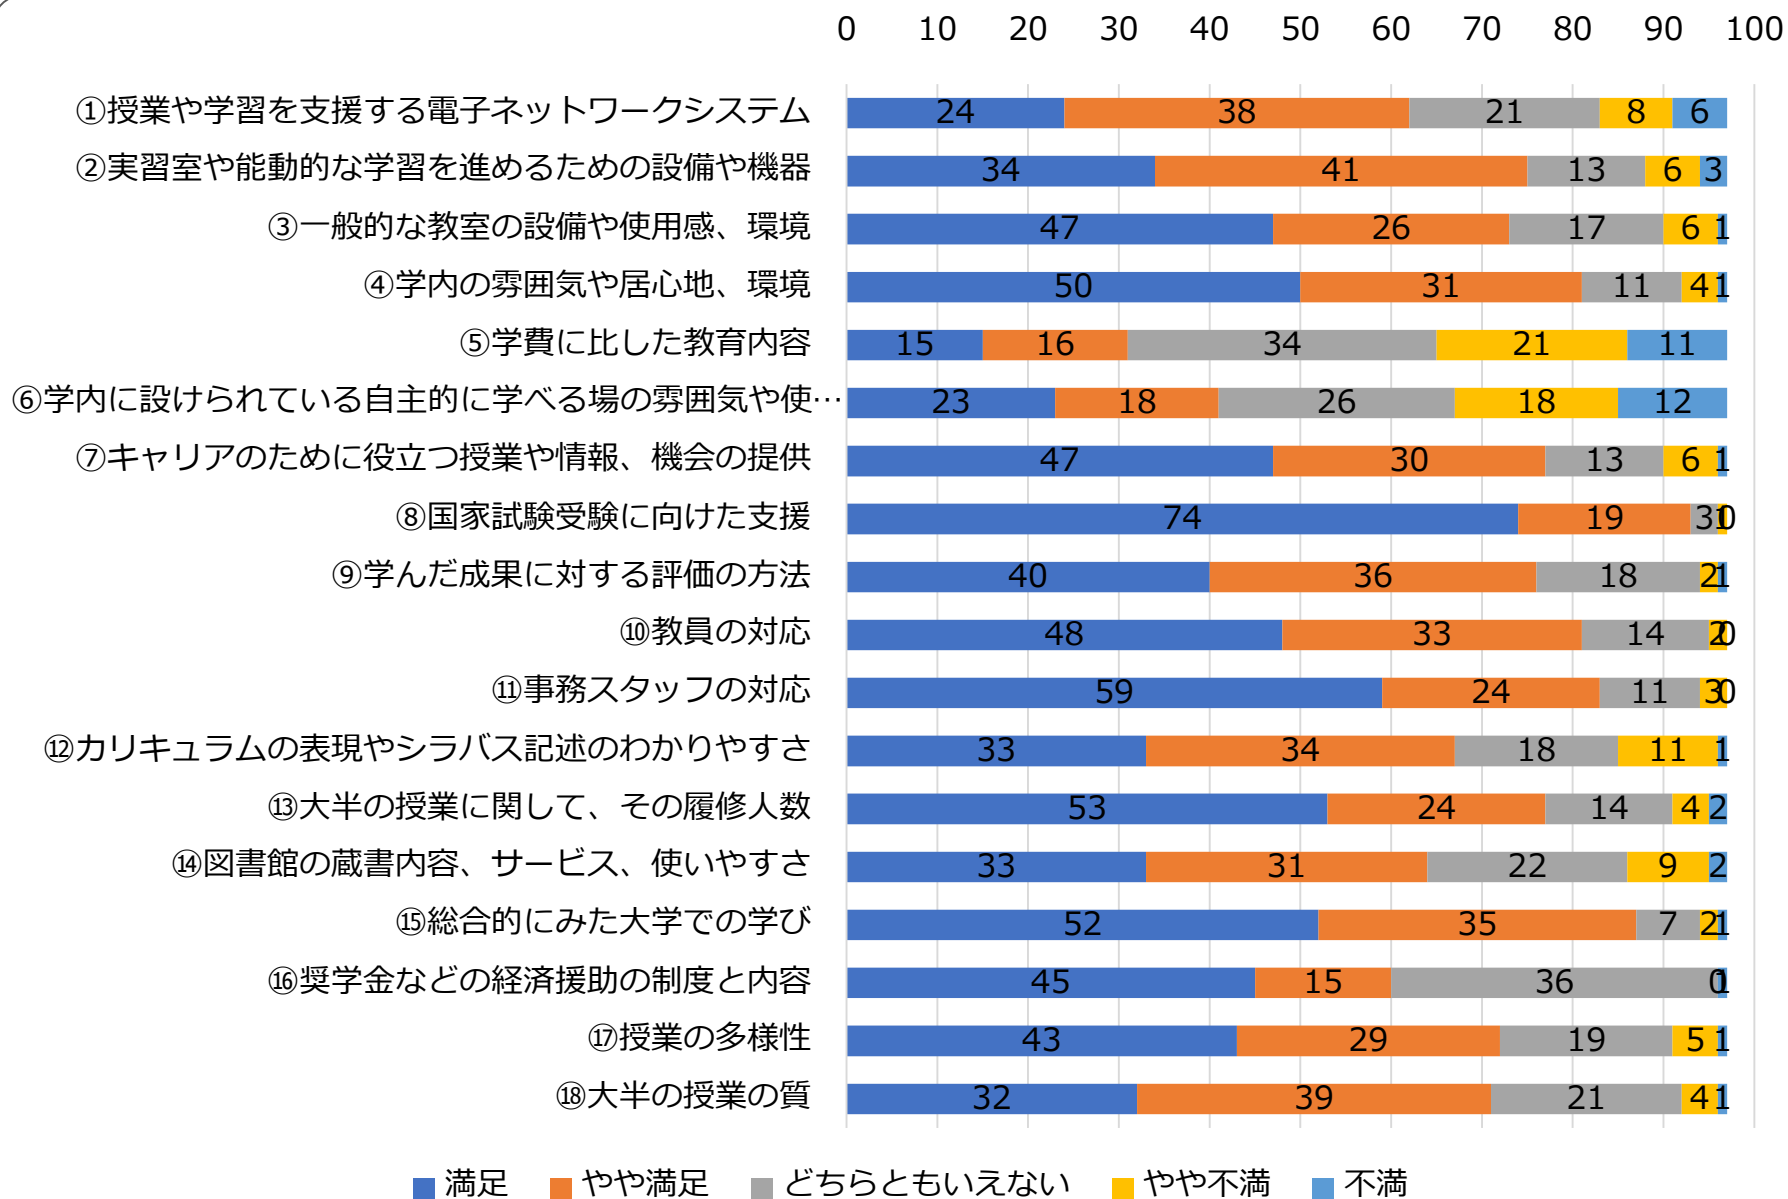

2022年度 卒業前調査結果

実施日：2023年3月9・10日

配布数：97名（編入生含まず）

回収率：100%

Q1.DP到達度

Q2.授業・演習への参加の程度

Q3.成長に影響を与えた正課内活動

Q4. 大学生生活の充実度

Q5. 充実度の理由（複数回答）

Q6.大学4年間のやる気

Q7.大学の満足度

Q8.卒業後の進路への満足度