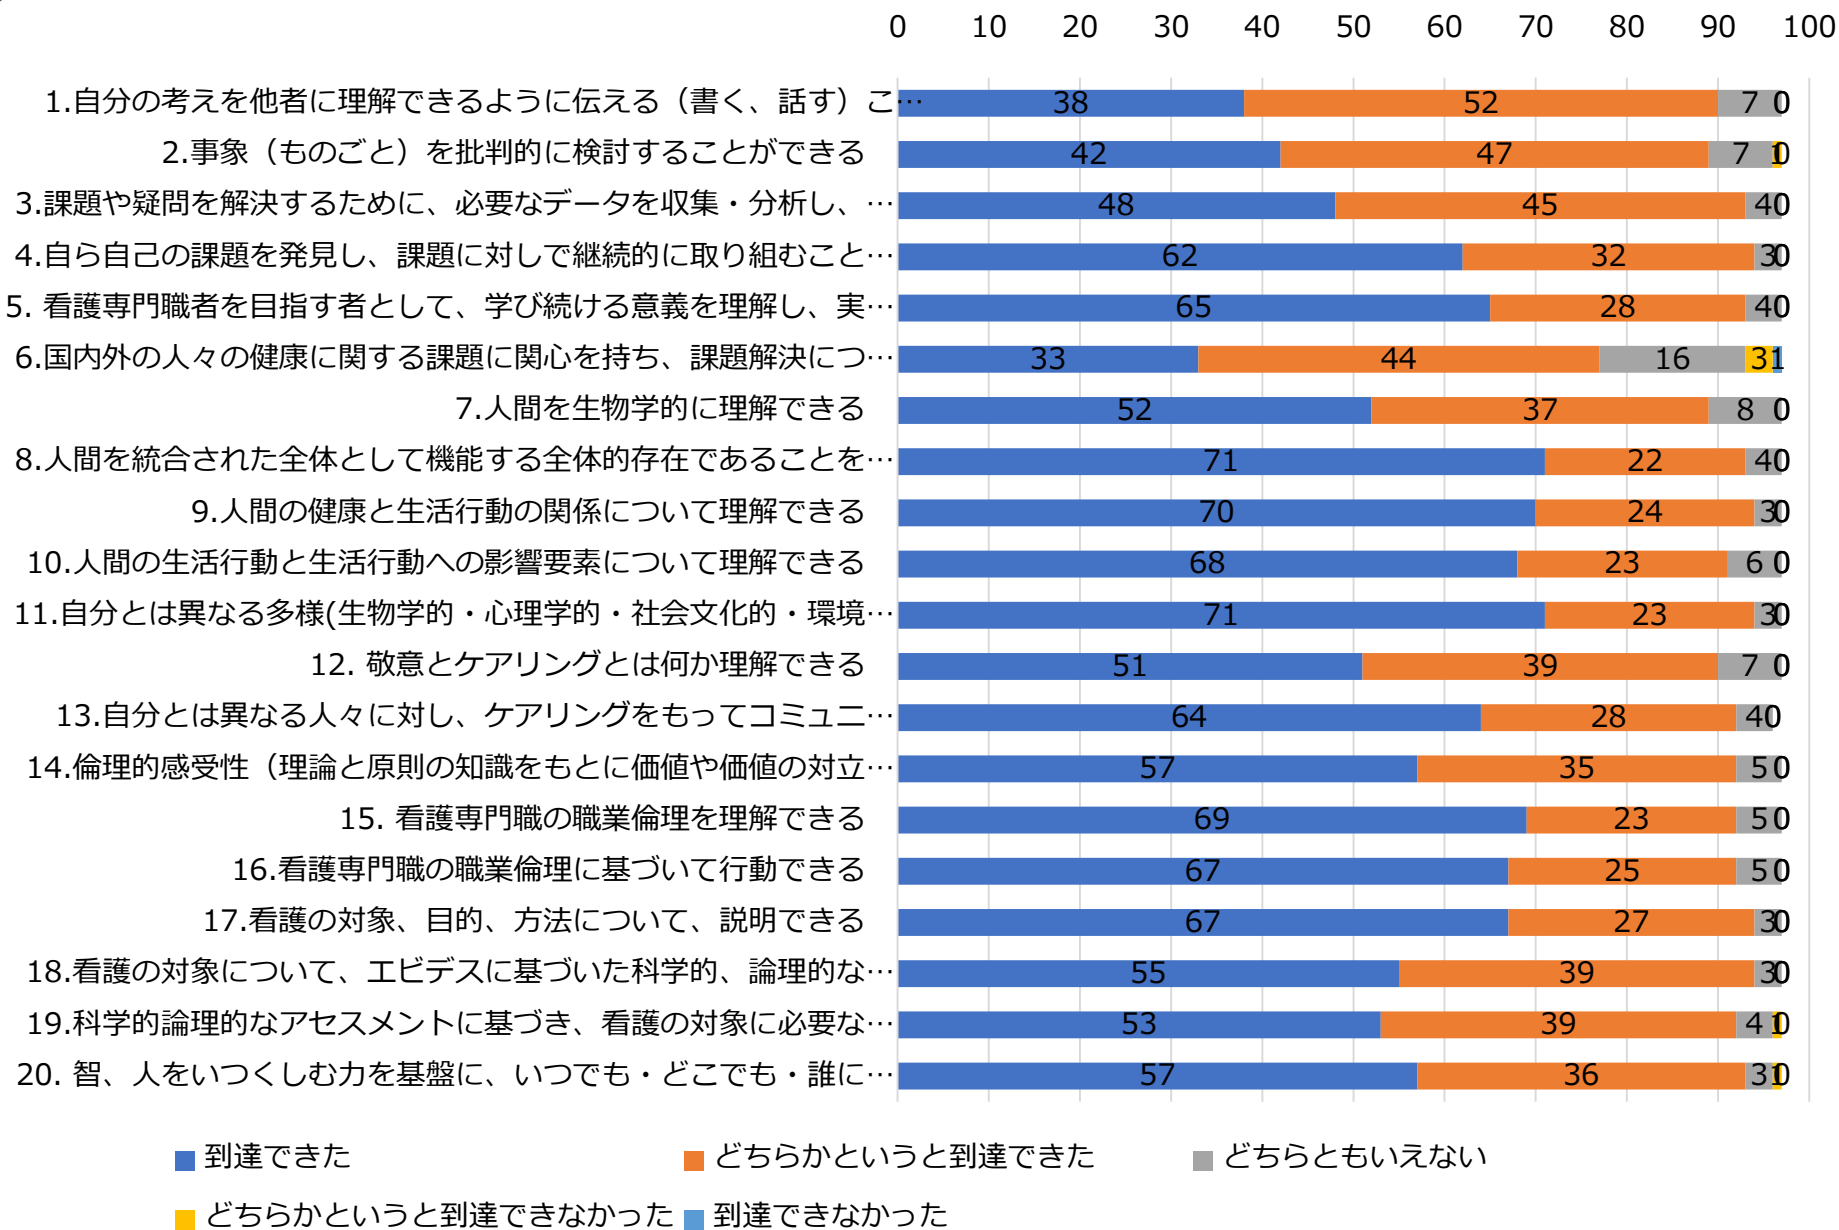

2022年度 卒業前調査結果

実施日：2023年3月9・10日

配布数：97名（編入生含まず）

回収率：100%

Q1.DP到達度

Q2.授業・演習への参加の程度

Q3.成長に影響を与えた正課内活動

Q4. 大学生生活の充実度

Q5. 充実度の理由（複数回答）

Q6.大学4年間のやる気

Q7.大学の満足度

Q8.卒業後の進路への満足度