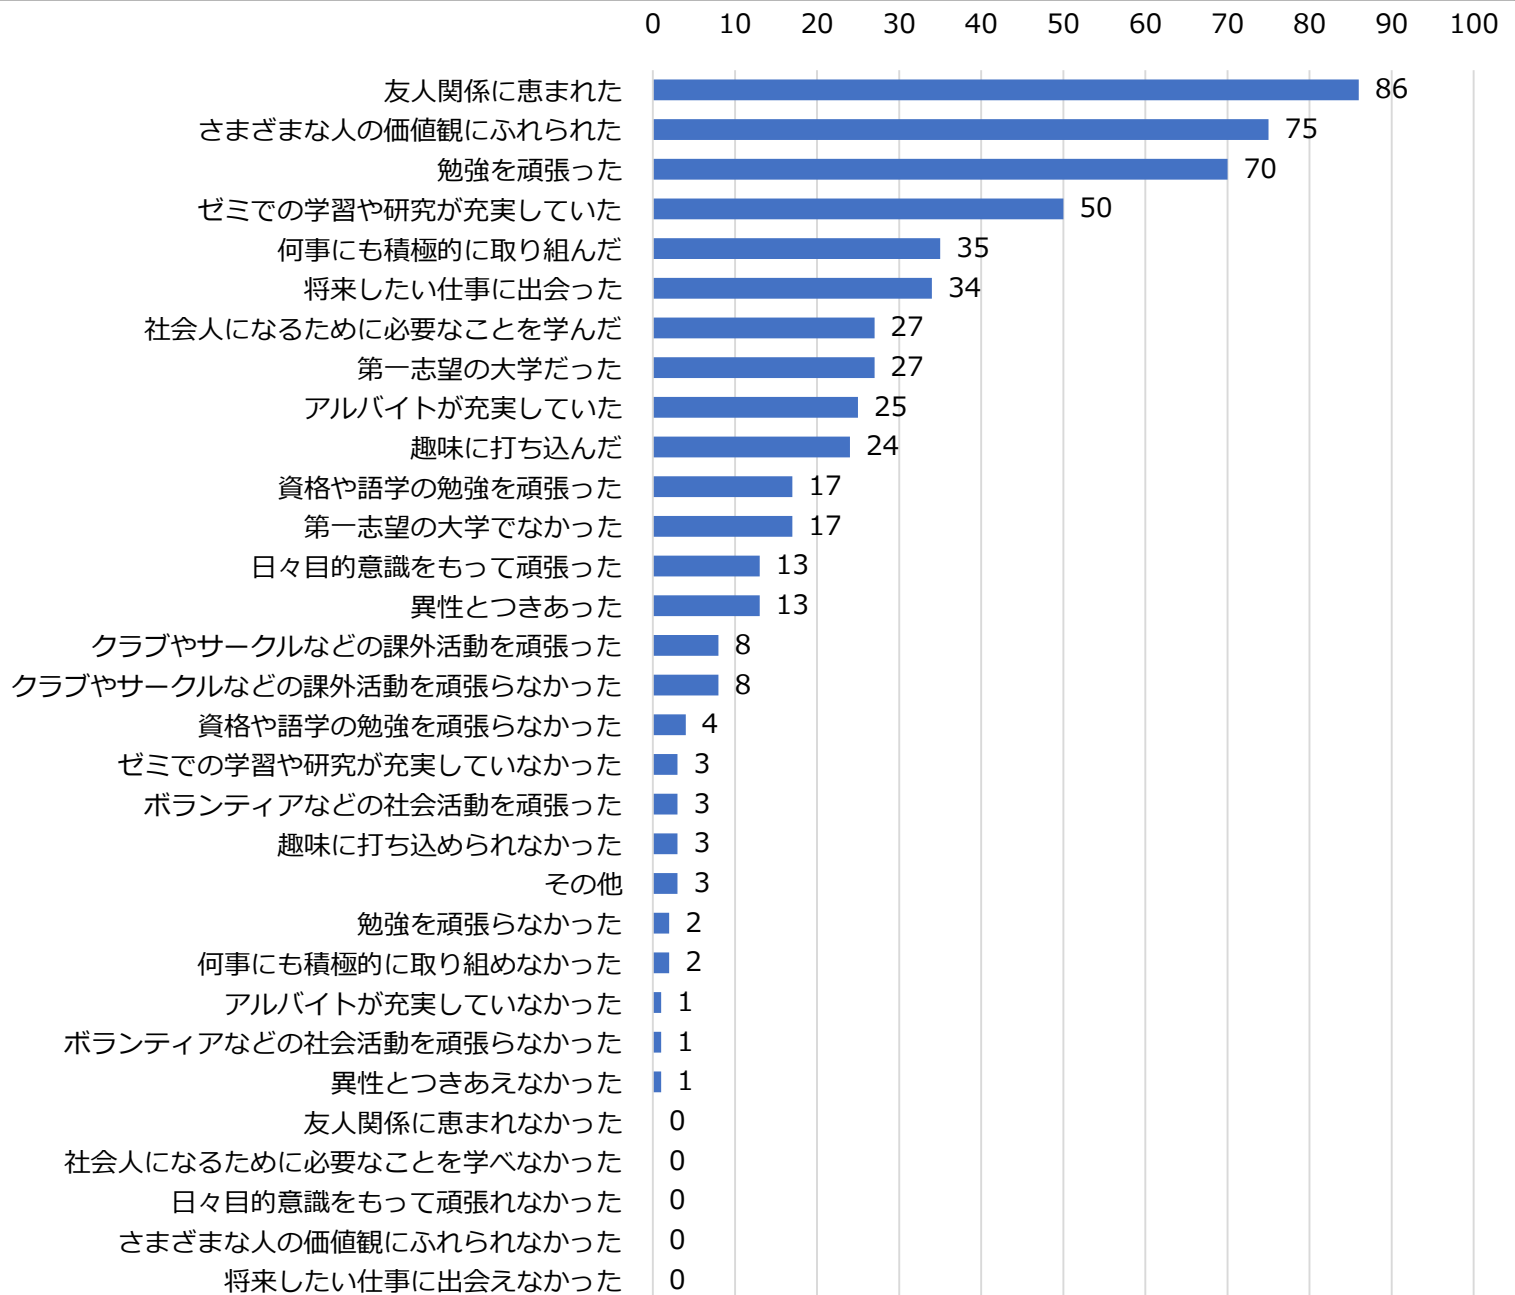

2022年度 卒業前調査結果

実施日：2023年3月9・10日

配布数：97名（編入生含まず）

回収率：100%

Q1.DP到達度

Q2.授業・演習への参加の程度

Q3.成長に影響を与えた正課内活動

Q4. 大学生生活の充実度

Q5. 充実度の理由（複数回答）

Q6.大学4年間のやる気

Q7.大学の満足度

Q8.卒業後の進路への満足度