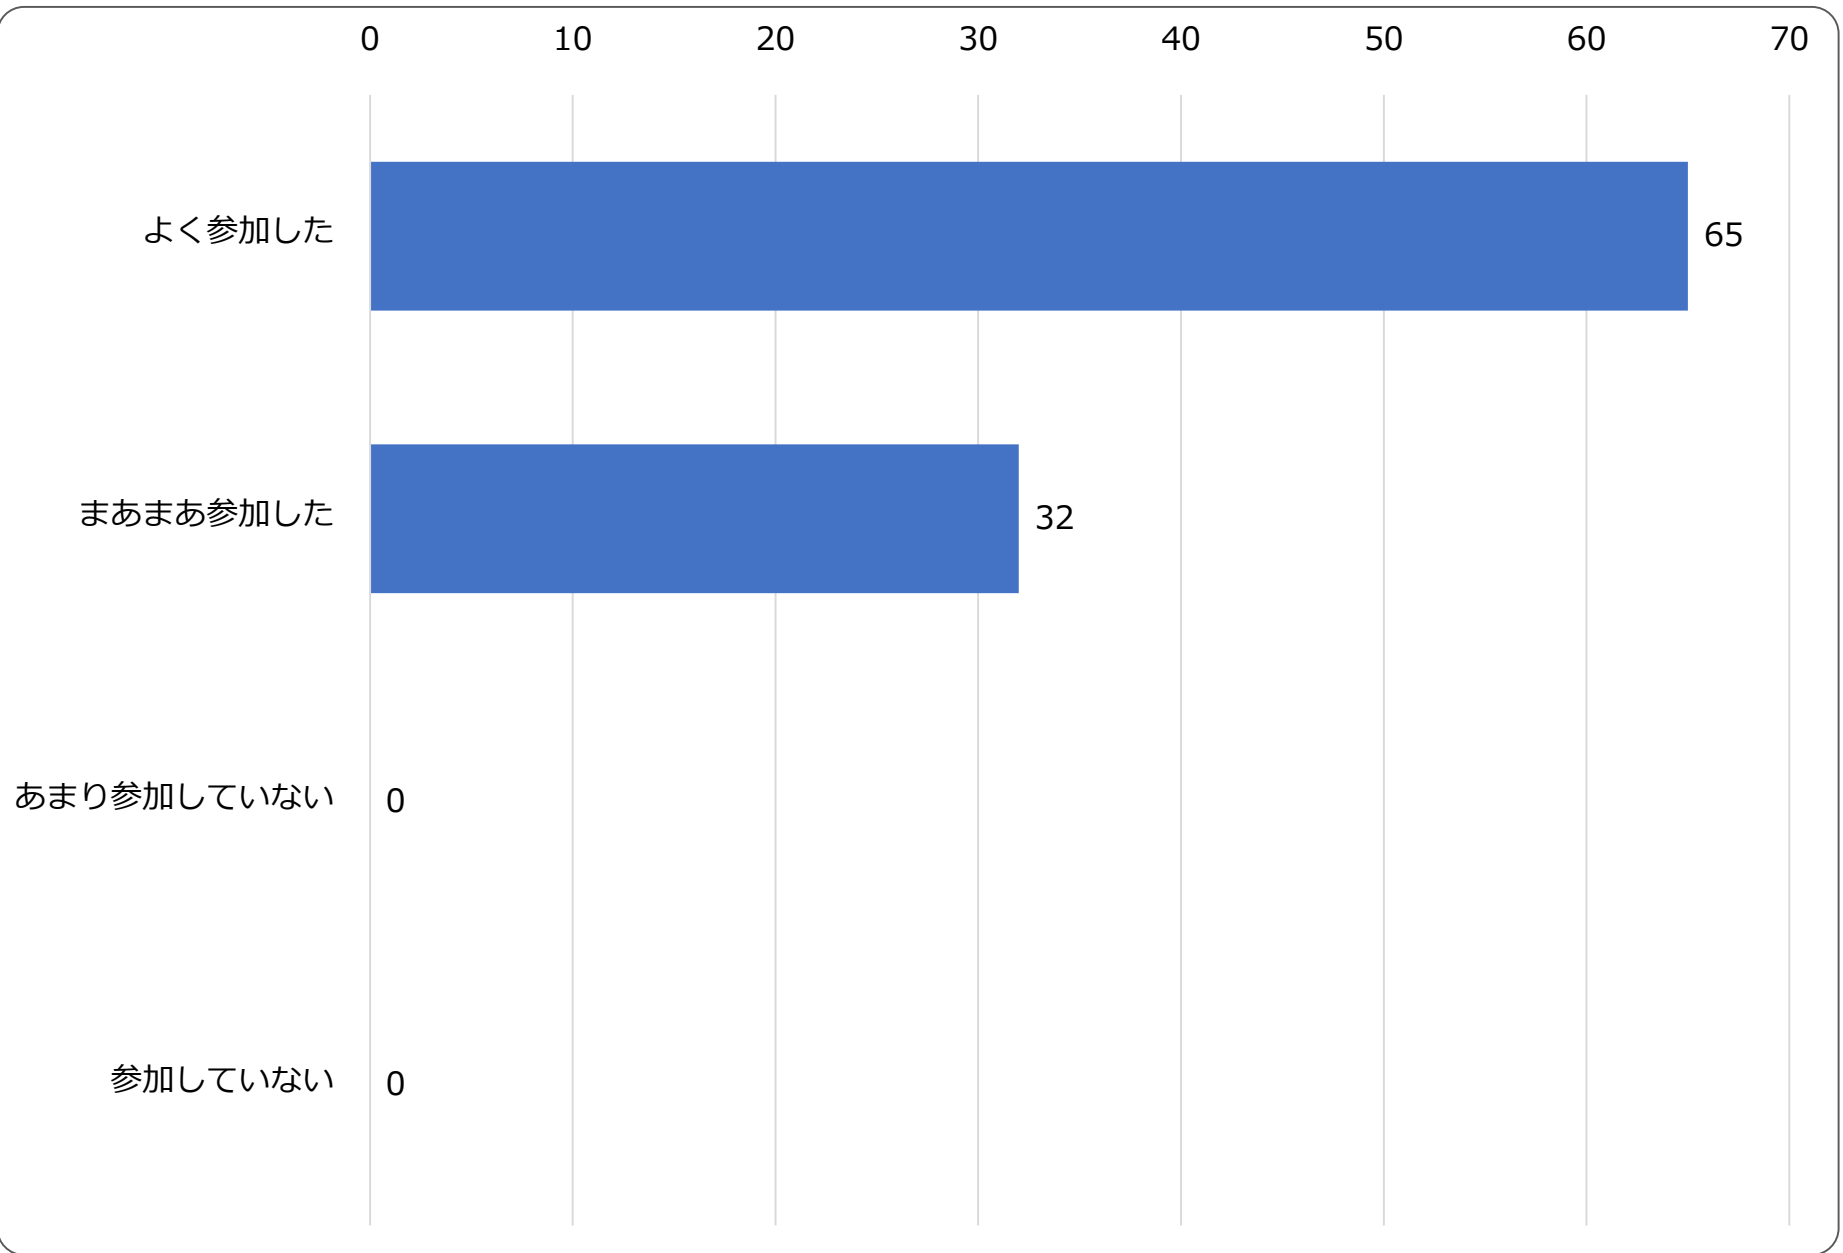

2022年度 卒業前調査結果

実施日：2023年3月9・10日

配布数：97名（編入生含まず）

回収率：100%

Q1.DP到達度

Q2.授業・演習への参加の程度

Q3.成長に影響を与えた正課内活動

Q4. 大学生生活の充実度

Q5. 充実度の理由（複数回答）

Q6.大学4年間のやる気

Q7.大学の満足度

Q8.卒業後の進路への満足度